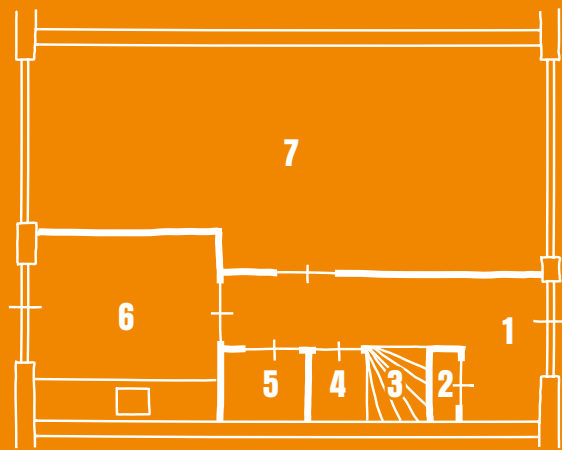

SNELLE REALISATIE

1,4 MILJOEN WONINGEN
TUSSEN 1950-1975

DOORSNEE GEZIN

KINDEREN
SPELEN
OP STRAAT
HET IDEALE
GEZINSHUIS

WIJKINDELING:
DOORGAANDE WEGEN,
NABIJ SCHOLEN
EN WINKELS

1 = ENTREE 3 = TRAP NAAR VERDIEPING 5 = TOILET 7 = WOONKAMER
2 = METERKAST 4 = KAST ONDER TRAP 6 = KEUKEN